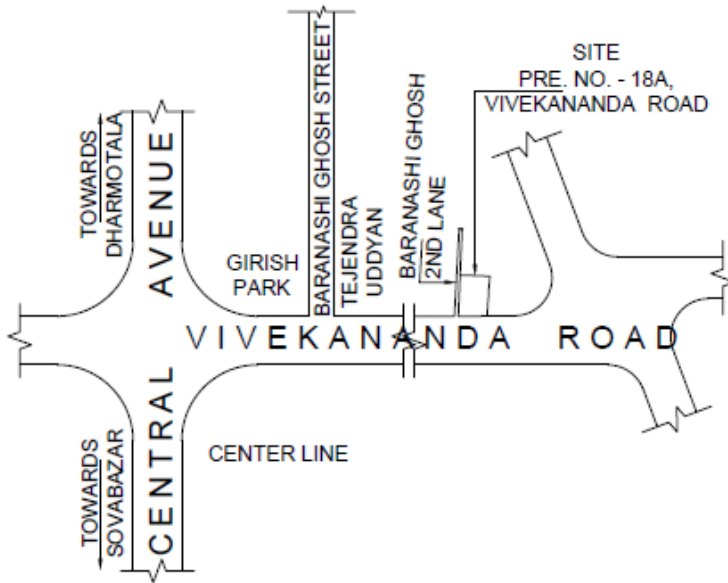

Latitude : 22.467624

Longitude : 88.354456

LOCATION PLAN

SCALE - 1:4000

GANUTI NANDAN PROPERTIES PVT. LTD

V D

Director